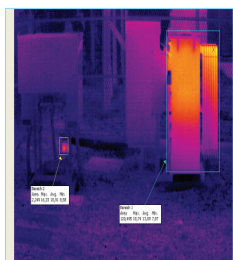

TERMOVÍZNA KAMERA S 80HR

Technické údaje

Teplotný rozsah	štandardne -20 °C ~ + 250 °C voliteľne do max. +1500 °C plošné maticové usporiadanie nechladených detektorov (UFPA)
Detektor	plošné maticové usporiadanie nechladených detektorov (UFPA) nechladený mikrobolometer
Zaostrenie	manuálne
Rozlíšenie	384 x 288 pixelov
Objektívy	štandardný 24° x 18°, 48° x 36°, 12° x 9°
Minimálna vzdialenosť zaostrenia	100 mm
Stupeň emisivity	0,1 ~1,0 nastaviteľný
Presnosť	± 2 °C alebo ± 2 %
Vizuálny obraz	integrovaná digitálna kamera, 640 x 480 pixelov
Citlivosť (NETD)	0,80°K
Spektrálny rozsah	8 ~14µm
Obnovovacia frekvencia obrazu	50Hz/ 60Hz
Určenie pozície	zabudovaný laserový zameriavač
Geometrické rozlíšenie	1,1 mrad pri štandardnom objektíve 24° x 18°

Softvér

Jazykové menu	nemčina, angličtina a ďalších 5 jazykov
Jednotka teploty	°C alebo °F
Počet posúvateľných meracích bodov	3 body plus automatická detekcia horúceho alebo studeného miesta
Funkcia alarmu	automatický pri nedosiahnutí alebo prekročení hodnoty (akustický a optický - červený indikátor)

Základné údaje

Výstup	Pamäťová karta SD, video výstup, USB - len verzia Real Time pre zaznamenávanie v reálnom čase
Napájanie prúdom	Li-iónové batérie, 8-11V DC
Prevádzkový čas	max. do 3 hodín
Hmotnosť	< 700 g
Rozmery (D x Š x V)	82mm x 125mm x 95mm
Trieda ochrany krytia	IP54

Voliteľné príslušenstvo

Vymeniteľné objektívy, rozšírenie teplotného rozsahu maximálne do +1500 °C, slnečná clona

Technické zmeny vyhradené