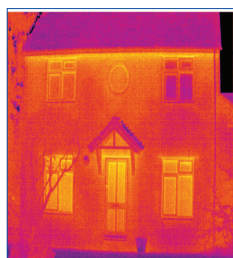

TERMOVÍZNA KAMERA S 80HR

Technické údaje

Teplotný rozsah	štandardne -20 °C ~ + 250 °C voliteľne do max. +1500 °C plošné maticové usporiadanie nechladených detektorov (UFPA)
Detektor	plošné maticové usporiadanie nechladených detektorov (UFPA) nechladený mikrobolometer
Zaostrenie	manuálne
Rozlíšenie	384 x 288 pixelov
Objektívy	štandardný 24° x 18°, 48° x 36°, 12° x 9°
Minimálna vzdialenosť zaostrenia	100 mm
Stupeň emisivity	0,1 ~1,0 nastaviteľný
Presnosť	± 2 °C alebo ± 2 %
Vizuálny obraz	integrovaná digitálna kamera, 640 x 480 pixelov
Citlivosť (NETD)	0,80°K
Spektrálny rozsah	8 ~14µm
Obnovovacia frekvencia obrazu	50Hz/ 60Hz
Určenie pozície	zabudovaný laserový zameriavač
Geometrické rozlíšenie	1,1 mrad pri štandardnom objektíve 24° x 18°

Softvér

Jazykové menu	nemčina, angličtina a ďalších 5 jazykov
Jednotka teploty	°C alebo °F
Počet posúvateľných meracích bodov	3 body plus automatická detekcia horúceho alebo studeného miesta
Funkcia alarmu	automatický pri nedosiahnutí alebo prekročení hodnoty (akustický a optický - červený indikátor)

Základné údaje

Výstup	Pamäťová karta SD, video výstup, USB - len verzia Real Time pre zaznamenávanie v reálnom čase
Napájanie prúdom	Li-iónové batérie, 8-11V DC
Prevádzkový čas	max. do 3 hodín
Hmotnosť	< 700 g
Rozmery (D x Š x V)	82mm x 125mm x 95mm
Trieda ochrany krytia	IP54

Voliteľné príslušenstvo

Vymeniteľné objektívy, rozšírenie teplotného rozsahu maximálne do +1500 °C, slnečná clona

Technické zmeny vyhradené